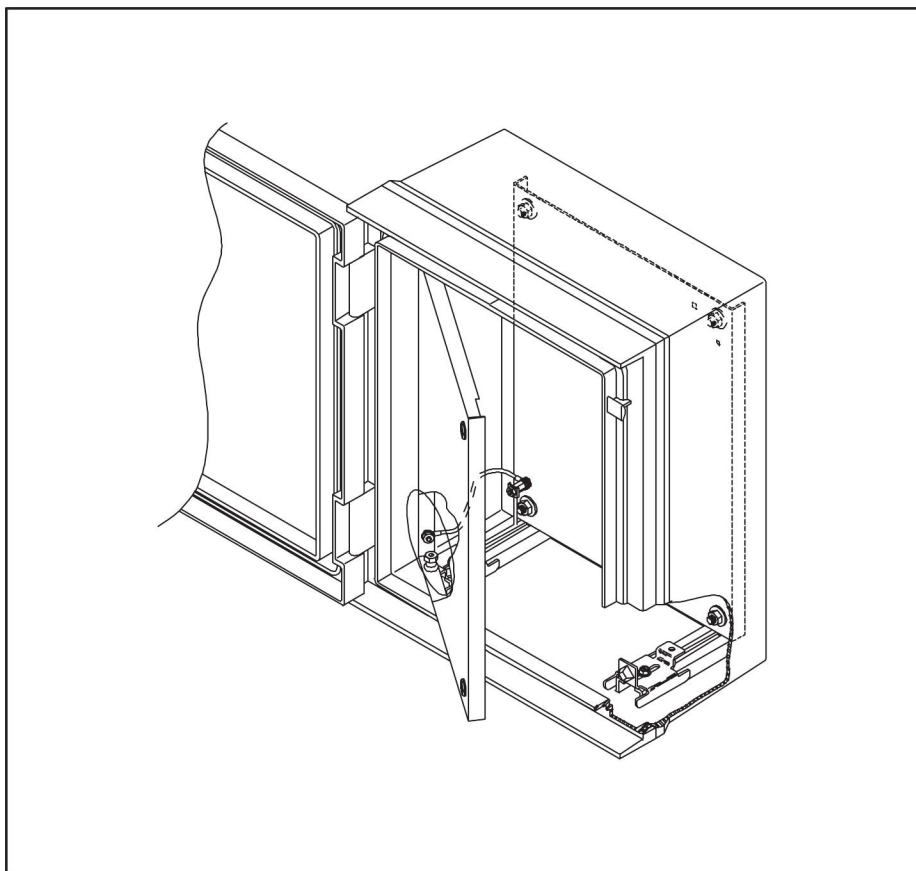

HOFFMAN

ULTRX®

Ground Kit
Erdungssatz
Complet de mise à terre
Kit de puesta a tierra

⚠ CAUTION		⚠ ATTENTION
Ground kits are to be installed by trained service personnel only.		Les kits de mise à la terre ne doivent être installés que par du personnel qualifié.
⚠ VORSICHT		⚠ PRECAUCION
Erdungssatz darf nur von unterwiesenem Personal installiert werden.		Los kits de puesta a tierra deben ser instalados únicamente por personal de servicio debidamente entrenado.

1	M6-1x16	2	3	4	
					
(2x)		(2x)		(1x)	
5	6	M6-1	7	M6-1	8
					
(2x)		(1x)		(1x)	
9	M6-1	10			
					
(2x)		(2x)			

HOFFMAN